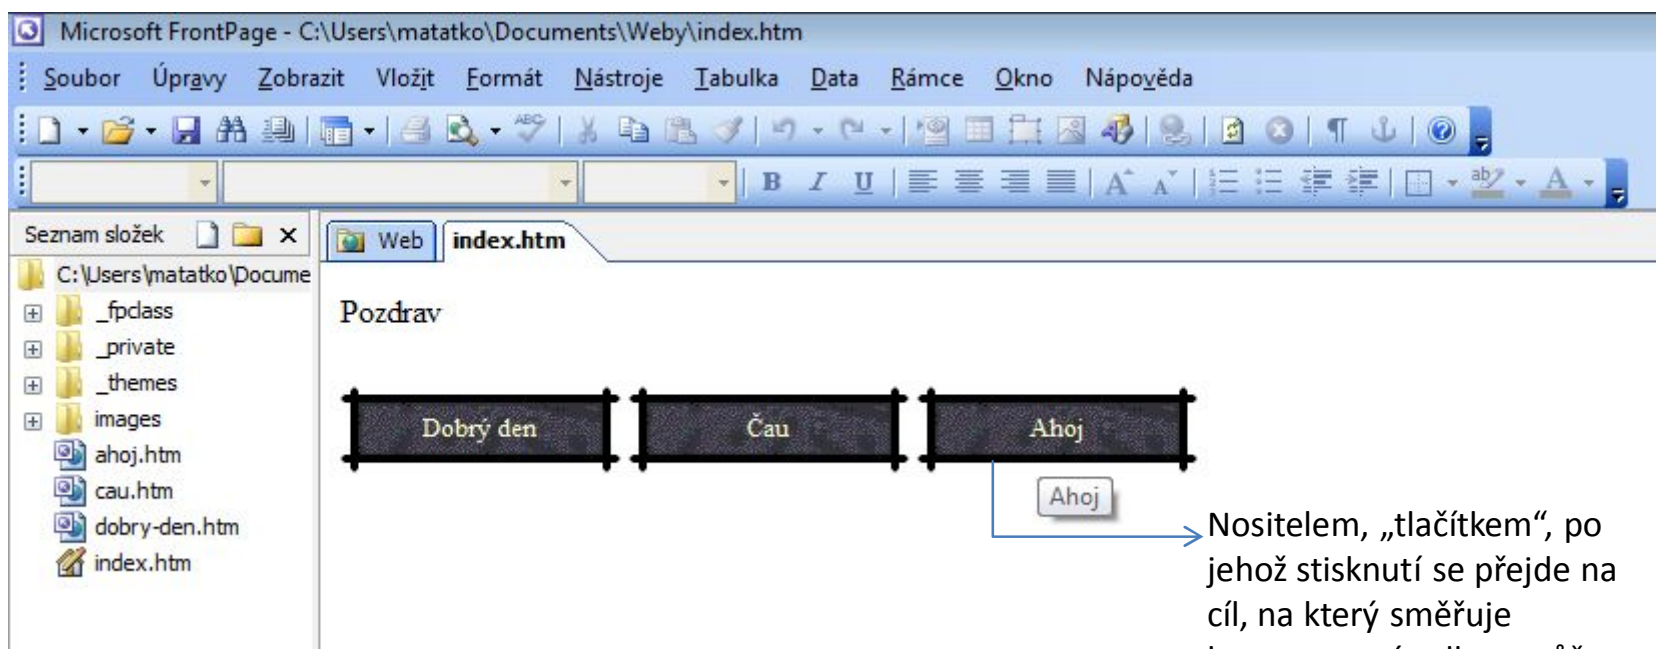

WWW STRÁNKY Struktura webu

TENTO PROJEKT JE SPOLUFINANCOVÁN EVROPSKÝM SOCIÁLNÍM FONDEM A STÁTNÍM ROZPOČTEM ČESKÉ REPUBLIKY.

Struktura webu

Webová prezentace mívá kolem 10 - 15 stránek. Každou zvlášť lze vyvolat pomocí URL adresy. To by bylo ale velmi pomalé a složité. Zároveň by návštěvník nemohl sledovat logiku webové prezentace. Proto mu musíme umožnit přechod z libovolné stránky na jinou a zvláště návrat na stránku úvodní, domovskou, kde je umístěn i hlavní rozcestník webu. Provázanost stránek se zajišťuje pomocí odkazů, čímž vznikne požadovaná struktura.

Nositelem, „tlačítkem“, po jehož stisknutí se přejde na cíl, na který směřuje hypertextový odkaz, může být běžný text nebo objekt, zpravidla obrázek, nebo jeho část.

Struktura webu

Provázanost webových stránek lze zobrazit jako stromovou strukturu pomocí navigace. Navigace určuje, jaké odkazy se objeví na webových stránkách. Můžeme pracovat s odkazy na domovskou stránku (tj. na výchozí stránku webové prezentace), na stránky na stejné úrovni, na nadřazené či podřazené webové stránky.